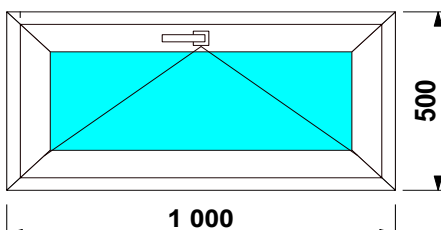

Изделие № 7

3-КАМ, 58 ММ	24 ст/п	фурнитура
SCHMITZ	4 250р.	GREENTEQ