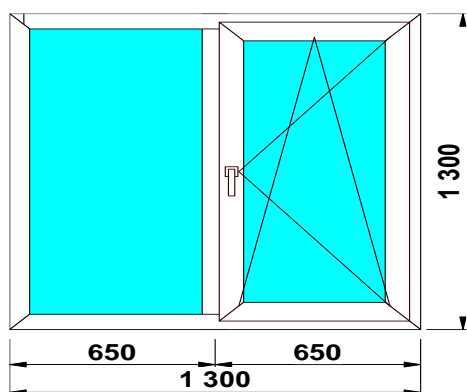

Изделие № 13

SCHMITZ	32 ст/п	фурнитура
3-КАМ, 58 ММ	9 780р.	GREENTEQ