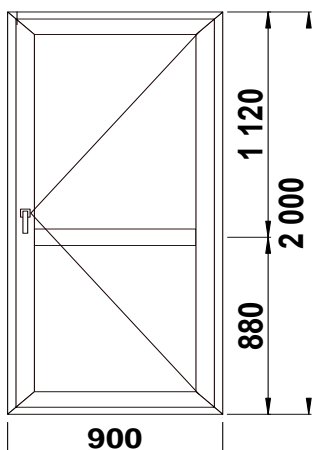

Изделие № 20

3-КАМ, 58 ММ	24 сэн.	фурнитура
SCHMITZ Двери	19 500р.	
Многозапорная фурнитура		
Ручка: Нажимной гарнитур		
Цилиндр: Ключ завертка		
Порог рамный