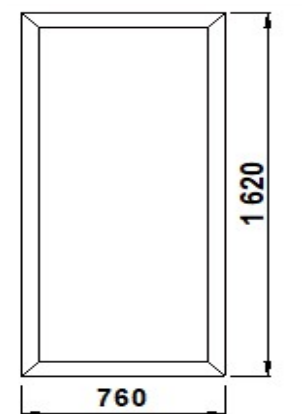

Изделие № 24		
Система SCHMITZ 58мм		
Заполнения: сендвич 24 мм		
Количество:	1 шт.	фурнитура
СПЕЦЦЕНА: 4374 р		ROTO NX
		Обычная цена: 8014 р

Изделие № 25		
Система SCHMITZ 58мм		
Заполнения: ст/п 24		
Количество:	1 шт.	фурнитура
СПЕЦЦЕНА: 6814 р		ROTO NX
		Обычная цена: 13491 р

офис

Изделие № 26		
Система SCHMITZ 58мм		
Заполнения: ст/п 24		
Количество:	1 шт.	фурнитура
Площадь:	1,22 м2	ROTO NT
Обычная цена: 10615 р		
СПЕЦЦЕНА: 6108 р		

Изделие № 27		
Система SCHMITZ 58мм		
Заполнения: сэндвич 24мм		
Количество:	1 шт.	фурнитура
Площадь:	1,23 м2	
Обычная цена: 4339 р		
СПЕЦЦЕНА: 2356 р		