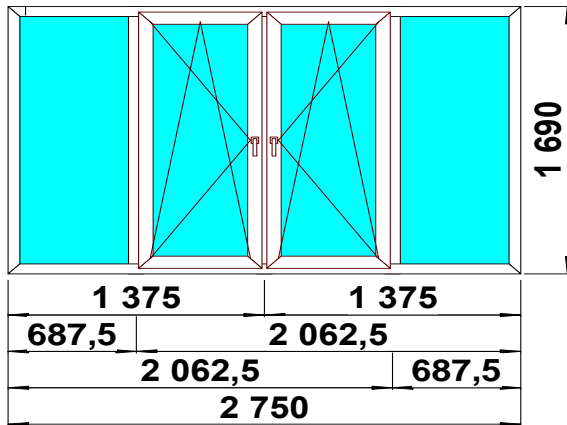

Изделие № 22		
Система SCHMITZ 58мм		
Заполнения: ст/п 24		
Количество:	1 шт.	фурнитура
СПЕЦЦЕНА: 22283 р		ROTO NX
		Обычная цена 29500 р
		Б