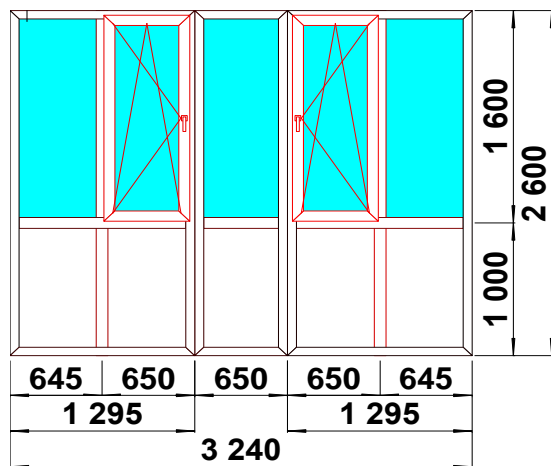

Изделие № 22		
Система SCHMITZ 58мм		
Заполнения: ст/п 24		
Количество:	1 шт.	фурнитура
СПЕЦЦЕНА: 22283 р		ROTO NX
		Обычная цена 29500 р
		Б

Изделие № 23		
Система SCHMITZ 58мм		
Заполнения: ст/п 24		
Количество:	1 шт.	фурнитура
СПЕЦЦЕНА: 23290 р		ROTO NX
		Обычная цена: 42612 р
Без статики		