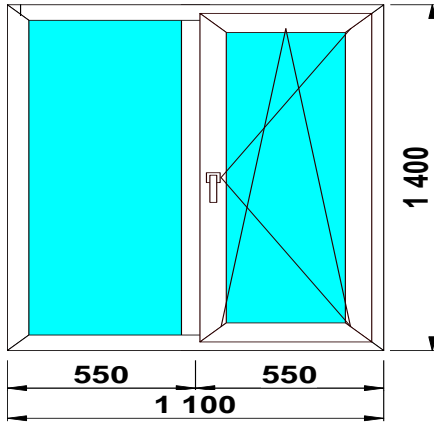

Изделие № 10

SCHMITZ	32 ст/п	фурнитура
3-КАМ, 58 ММ	9 460р.	GREENTEQ