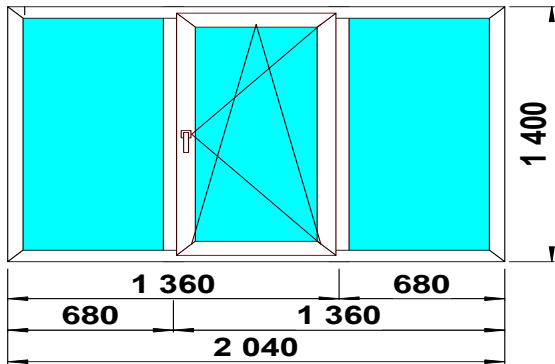

Изделие № 17

3-КАМ, 58 ММ	32 ст/п	фурнитура
SCHMITZ	14 585р.	GREENTEQ