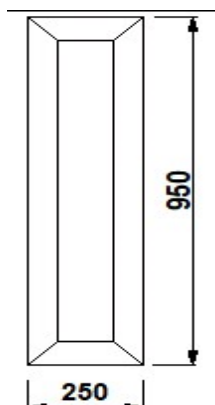

офис

Изделие № 26		
Система SCHMITZ 58мм		
Заполнения: ст/п 24		
Количество:	1 шт.	фурнитура
Площадь:	1,22 м2	ROTO NT
Обычная цена: 10615 р		
СПЕЦЦЕНА: 6108 р		

Изделие № 27		
Система SCHMITZ 58мм		
Заполнения: сэндвич 24мм		
Количество:	1 шт.	фурнитура
Площадь:	1,23 м2	
Обычная цена: 4339 р		
СПЕЦЦЕНА: 2356 р		

Балкон под реализацию 1-Ц

Изделие № 28		
Система SCHMITZ 58мм		
Заполнения: сэндвич 24мм		
Количество:	1 шт.	фурнитура
Площадь:	0,23 м2	
СПЕЦЦЕНА: 990 р		

офис