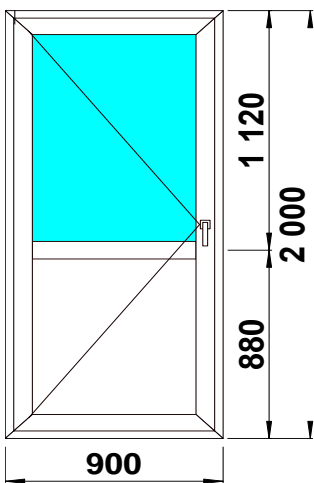

Изделие № 19

3-КАМ, 58 ММ	24 ст/п	фурнитура
SCHMITZ Двери	19 650р.	
Многозапорная фурнитура		
Ручка: Нажимной гарнитур		
Цилиндр: Ключ завертка		
Порог рамный