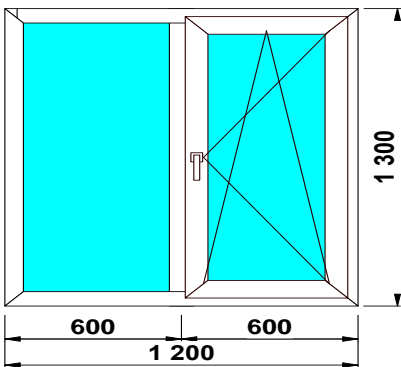

3-КАМ, 58 ММ	32 ст/п	фурнитура
SCHMITZ	7 035р.	GREENTEQ

Изделие № 9

3-КАМ, 58 ММ	32 ст/п	фурнитура
SCHMITZ	8 025р.	GREENTEQ

Изделие № 10

SCHMITZ	32 ст/п	фурнитура
3-КАМ, 58 ММ	9 460р.	GREENTEQ

Изделие № 11