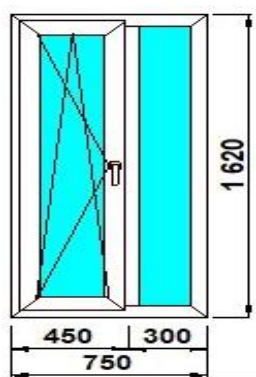

Изделие № 26		
Система SCHMITZ 58мм		
Заполнения: ст/п 24		
Количество:	1 шт.	фурнитура
Площадь:	1,22 м2	ROTO NT
Обычная цена: 10615 р		
СПЕЦЦЕНА: 6108 р