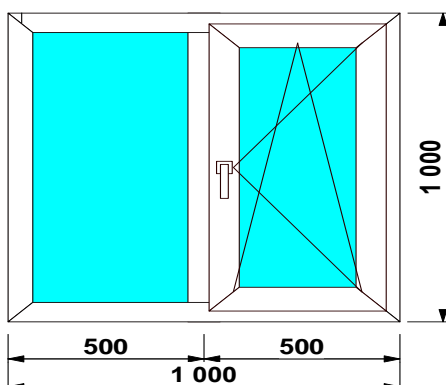

Изделие № 5

3-КАМ, 58 ММ	24 ст/п	фурнитура
SCHMITZ	5 925р.	GREENTEQ

Изделие № 6

3-КАМ, 58 ММ	32 ст/п	фурнитура
SCHMITZ	8 035р.	GREENTEQ

Изделие № 7

3-КАМ, 58 ММ	24 ст/п	фурнитура
SCHMITZ	4 250р.	GREENTEQ

Изделие № 8