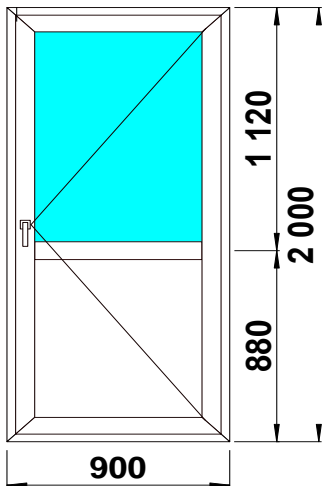

SCHMITZ	32 ст/п	фурнитура
3-КАМ, 58 ММ	10 370р.	GREENTEQ

Изделие № 15

3-КАМ, 58 ММ	32 ст/п	фурнитура
SCHMITZ	11 820р.	GREENTEQ

Изделие № 17

3-КАМ, 58 ММ	32 ст/п	фурнитура
SCHMITZ	14 585р.	GREENTEQ

Изделие № 18