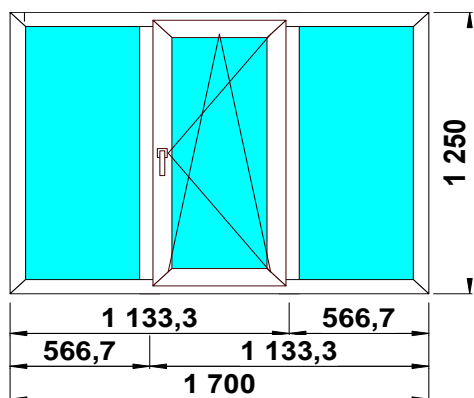

Изделие № 15

3-КАМ, 58 ММ	32 ст/п	фурнитура
SCHMITZ	11 820р.	GREENTEQ