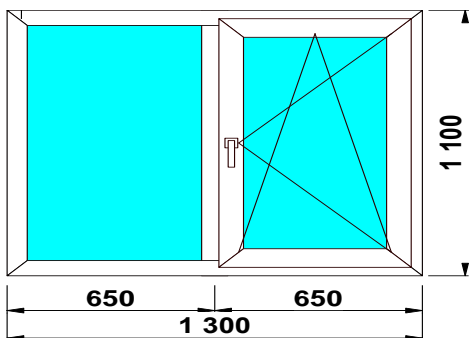

Изделие № 12

SCHMITZ	32 ст/п	фурнитура
3-КАМ, 58 ММ	9 780р.	GREENTEQ