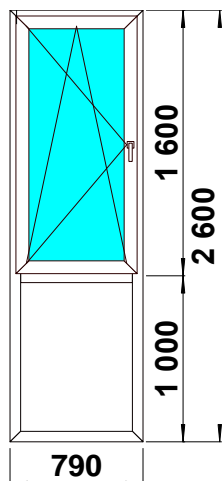

Изделие № 25		
Система SCHMITZ 58мм		
Заполнения: ст/п 24		
Количество:	1 шт.	фурнитура
СПЕЦЦЕНА: 6814 р		ROTO NX
		Обычная цена: 13491 р

офис