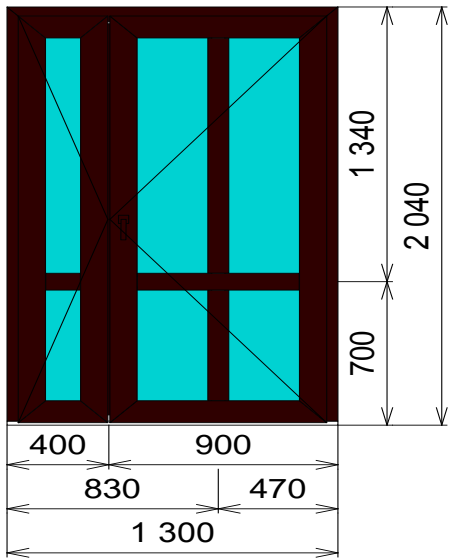

Изделие № 21		
3-КАМ, 58 ММ	ст/п 24	фурнитура
СCHMITZ Двери, СПЕЦЦЕНА: 25000 р		
ОБЫЧНАЯ ЦЕНА 52500 р		
Фурнитура: Однозапорная		
Ручка: Нажимной гарнитур		
Цилиндр: Ключ завертка		
Порог: Плоский (AL)		
Ламинация с 2х сторон шоколадно-коричневая		
		б/у