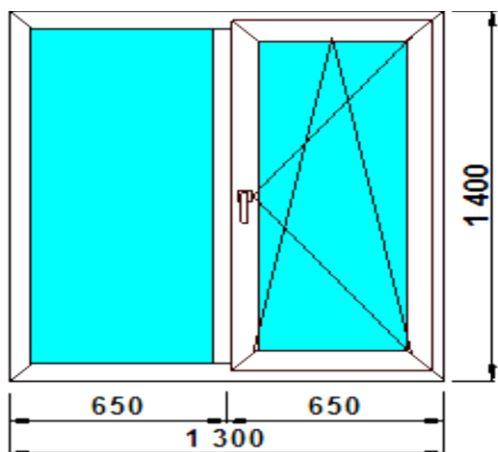

SCHMITZ	32 ст/п	фурнитура
3-КАМ, 58 ММ	9 350р.	GREENTEQ

Изделие № 12

SCHMITZ	32 ст/п	фурнитура
3-КАМ, 58 ММ	9 780р.	GREENTEQ

Изделие № 13

SCHMITZ	32 ст/п	фурнитура
3-КАМ, 58 ММ	9 780р.	GREENTEQ

Изделие № 14