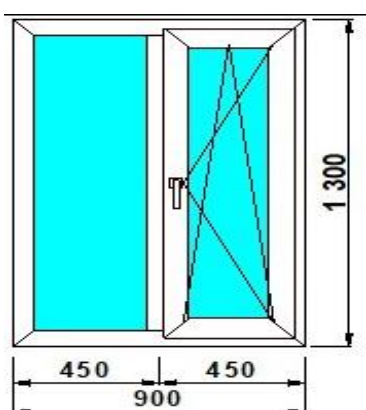

Изделие № 6

3-КАМ, 58 ММ	32 ст/п	фурнитура
SCHMITZ	8 035р.	GREENTEQ