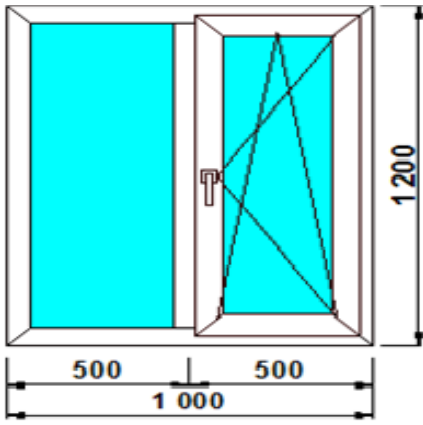

Изделие № 9

3-КАМ, 58 ММ	32 ст/п	фурнитура
SCHMITZ	8 025р.	GREENTEQ