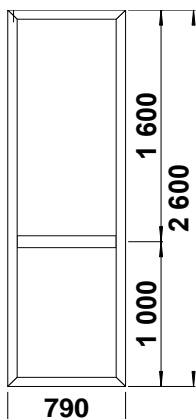

Изделие № 24		
Система SCHMITZ 58мм		
Заполнения: сендвич 24 мм		
Количество:	1 шт.	фурнитура
СПЕЦЦЕНА: 4374 р		ROTO NX
		Обычная цена: 8014 р