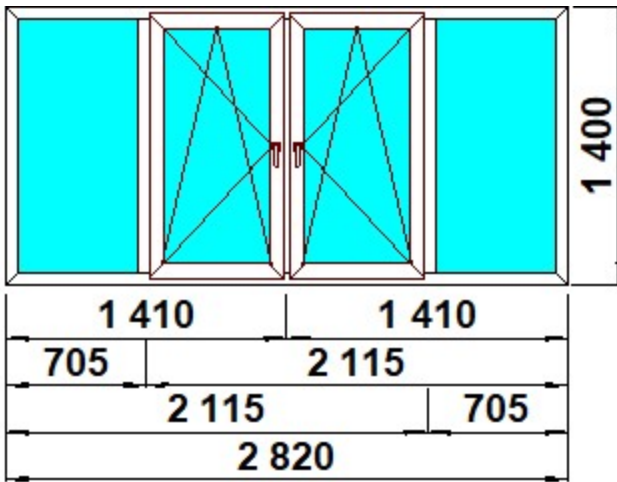

1. :

Schmitz 58

:	1
:	1
:	3,95 m ²
:	20300

32 4 10 4 10 4 (/ 32)

: Roto NT

: 20300

1	3,948	20300	1	20300
:		3,948	1	20300

2. :

!		1 0	2	0
60		3 0	1	405
		1,5 0,12	2	504
		1,5 0,35	2	1470
150 -400		2,9 0,2	1	1044
		2,82 0	1	225,6
				: 3648,6

3.

		1	1000
		8,44	3291,6
			: 4291,6

: 28240
 : 0
 : 28240