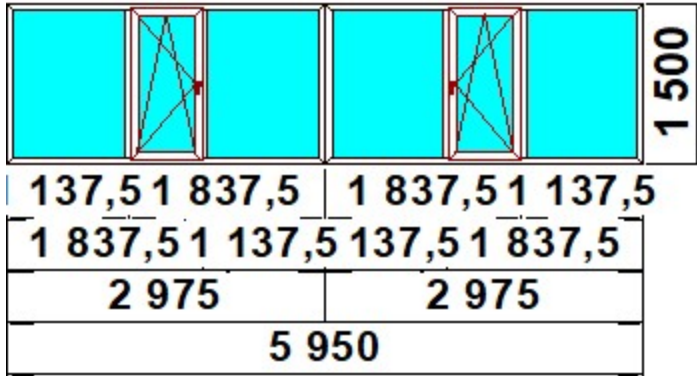

1. :

Schmitz 58

:	1
:	1
:	8,93 m ²
:	30772

24 4 16 4 (/ 24)

: Roto NT

: 30772

1	8,925	30772	1	30772
:		8,925	1	30772

2. :

!		1 0	2	0
60		3,2 0	1	432
		2,2 0,08	3	739,2
		2,2 0,32	3	2956,8
150 -400		6 0,15	1	1620
		5,95 0	1	476
				6224

3.

		1	1500
		17,9	6981
			8481

: 45477
 : 0
 : 45477