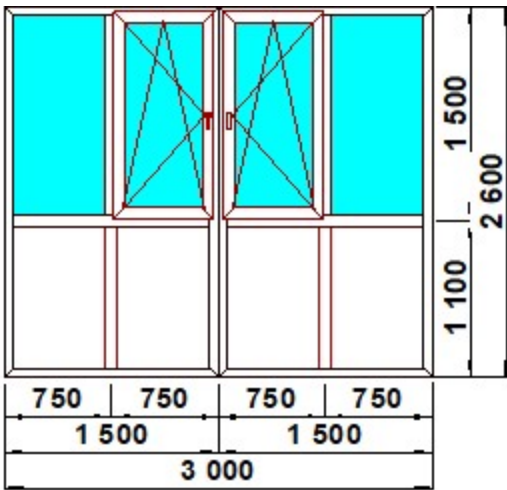

1. :

**Schmitz 58**

:	1
:	<b>1</b>
:	7,80 m <sup>2</sup>
:	32369

:  
 24 4 16 4 ( / 24)  
 SP24 ( 24 )  
 2 !

-1

: 32369

1	7,8	32369	1	32369
:		<b>7,8</b>	<b>1</b>	<b>32369</b>

2. :

!	..	1 0	2	0
30	..	5,5 0	2	1210
.	.	1,6 0,2	2	896
.	.	1,6 0,3	2	1344
..	..	3 0	1	240
:				<b>3690</b>

3.

.	.		
		1	1000
		1	1500
		1	1500
..	..	16,4	6396
:			<b>10396</b>

: 46455  
 : 0  
 : 46455