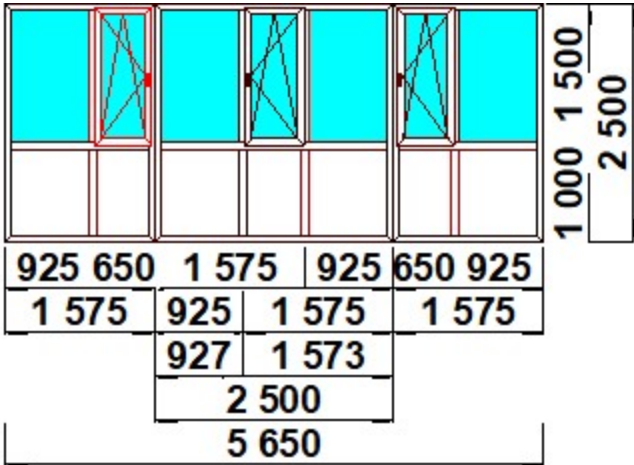

1. :

Schmitz 58

:	1
:	1
:	14,13 m ²
:	55300

:
24 4 16 4 (/ 24)
SP24 (24)
2 !

: Roto NT

-2

: 55300

1	14,125	55300	1	55300
:		14,125	1	55300

2. :

!	..	1 0	3	0
60	..	5,2 0	1	702
	.	2,2 0,2	3	1848
	.	2,2 0,3	3	2772
	..	5,65 0	1	452
				: 5774

3.

	..		
		1	2500
	..	26	10140
			: 12640

: 73714
: 0
: 73714