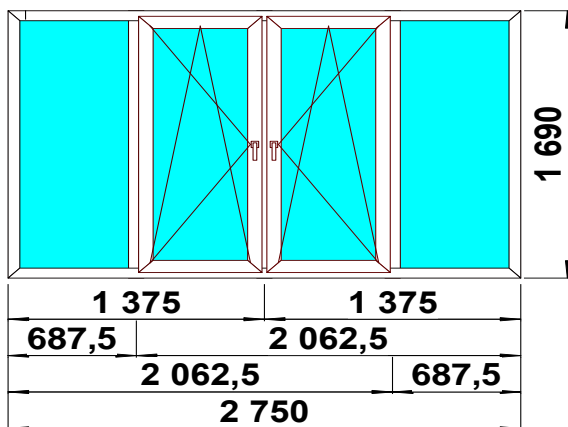

Изделие № 22		
Система SCHMITZ 58мм		
Заполнения: ст/п 24		
Количество:	1 шт.	фурнитура
СПЕЦЦЕНА: 22283 р		ROTO NX
		Обычная цена 29500 р

Б