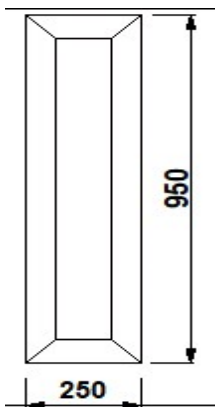

Изделие № 24		
Система SCHMITZ 58мм		
Заполнения: сэндвич 24 мм		
Количество:	1 шт.	фурнитура
СПЕЦЦЕНА: 4374 р		ROTO NX
		Обычная цена: 8014 р

Изделие № 25		
Система SCHMITZ 58мм		
Заполнения: ст/п 24		
Количество:	1 шт.	фурнитура
СПЕЦЦЕНА: 6814 р		ROTO NX
		Обычная цена: 13491 р

офис

Изделие № 26		
Система SCHMITZ 58мм		
Заполнения: сэндвич 24мм		
Количество:	1 шт.	фурнитура
Площадь:	1,23 м2	
Обычная цена: 4339 р		
СПЕЦЦЕНА: 2356 р		

Балкон под реализацию 1-Ц

Изделие № 27

Система SCHMITZ 58мм