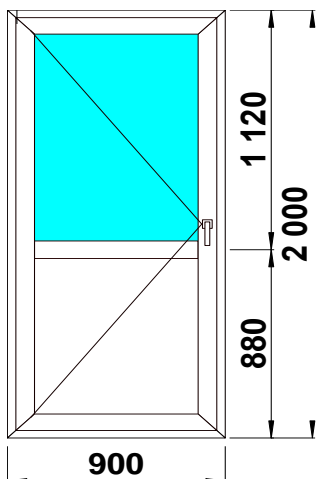

Изделие № 19

3-КАМ, 58 ММ	24 ст/п	фурнитура
SCHMITZ Двери	19 650р.	
Многозапорная фурнитура		
Ручка: Нажимной гарнитур		
Цилиндр: Ключ завертка		
Порог рамный