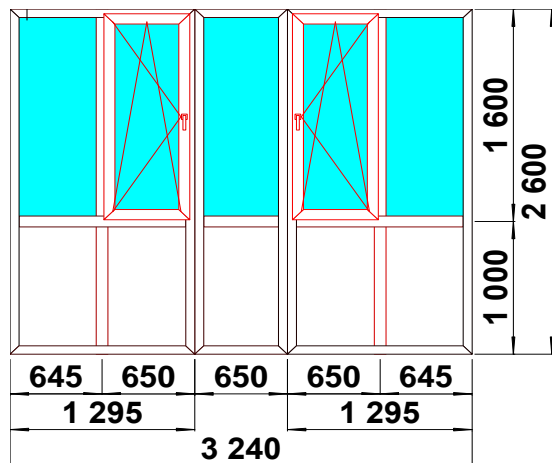

б/у

Изделие № 22

Система SCHMITZ 58мм		
Заполнения: ст/п 24		
Количество:	1 шт.	фурнитура
СПЕЦЦЕНА: 22283 р		ROTO NX
		Обычная цена 29500 р

Б

Изделие № 23		
Система SCHMITZ 58мм		
Заполнения: ст/п 24		
Количество:	1 шт.	фурнитура
СПЕЦЦЕНА: 23290 р		ROTO NX
		Обычная цена: 42612 р
Без статики		