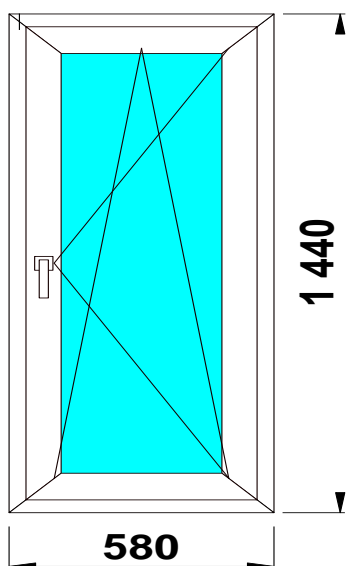

Изделие № 6

5-КАМ, 70 ММ	40 ст/п	фурнитура
SCHMITZ		ROTO NX
Обычная цена: 8411 р		
СПЕЦЦЕНА: 6520 р