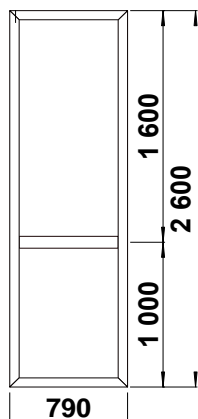

б/у

Изделие № 22

Система SCHMITZ 58мм		
Заполнения: ст/п 24		
Количество:	1 шт.	фурнитура
СПЕЦЦЕНА: 22283 р		ROTO NX
		Обычная цена 29500 р

Б

Изделие № 23		
Система SCHMITZ 58мм		
Заполнения: ст/п 24		
Количество:	1 шт.	фурнитура
СПЕЦЦЕНА: 23290 р		ROTO NX
		Обычная цена: 42612 р
Без статики		