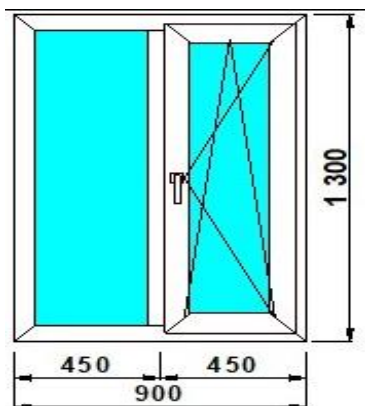

Изделие № 5

3-КАМ, 58 ММ	24 ст/п	фурнитура
SCHMITZ	5 925р.	GREENTEQ

Изделие № 6

3-КАМ, 58 ММ	32 ст/п	фурнитура
SCHMITZ	7 605р.	GREENTEQ

2 ШТ.

Изделие № 7

3-КАМ, 58 ММ	32 ст/п	фурнитура
SCHMITZ	8 035р.	GREENTEQ