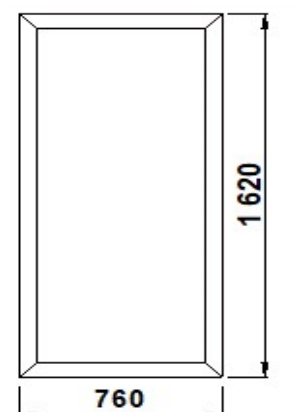

б/у

Изделие № 22

Система SCHMITZ 58мм		
Заполнения: ст/п 24		
Количество:	1 шт.	фурнитура
СПЕЦЦЕНА: 22283 р		ROTO NX
		Обычная цена 29500 р

Б

Изделие № 23		
Система SCHMITZ 58мм		
Заполнения: ст/п 24		
Количество:	1 шт.	фурнитура
СПЕЦЦЕНА: 23290 р		ROTO NX
		Обычная цена: 42612 р
Без статики		

офис

Изделие № 26		
Система SCHMITZ 58мм		
Заполнения: сэндвич 24мм		
Количество:	1 шт.	фурнитура
Площадь:	1,23 м2	
Обычная цена: 4339 р		
СПЕЦЦЕНА: 2356 р		

Балкон под реализацию 1-Ц

Изделие № 27

Система SCHMITZ 58мм