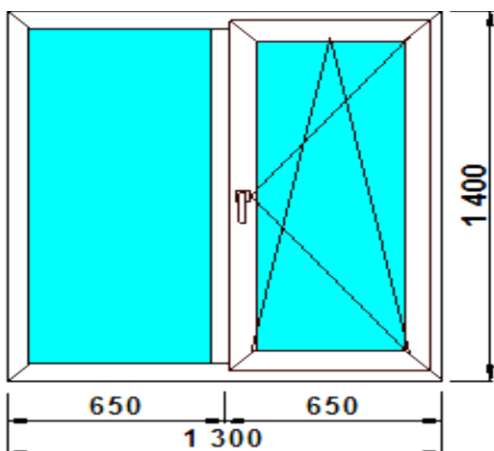

Изделие № 15

SCHMITZ	32 ст/п	фурнитура
3-КАМ, 58 ММ	10 380р.	GREENTEQ