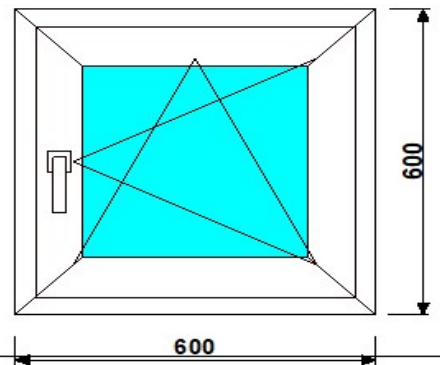

600

Изделие № 3

	3-КАМ, 58 ММ	24 ст/п	фурнитура
	SCHMITZ	3 620р.	GREENTEQ