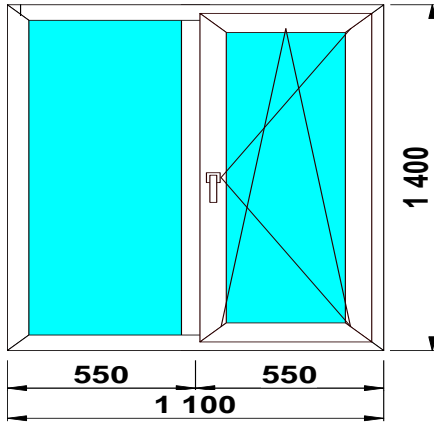

Изделие № 8

3-КАМ, 58 ММ	24 ст/п	фурнитура
SCHMITZ	4 250р.	GREENTEQ

Изделие № 9

3-КАМ, 58 ММ	32 ст/п	фурнитура
SCHMITZ	7 035р.	GREENTEQ

Изделие № 10

3-КАМ, 58 ММ	32 ст/п	фурнитура
SCHMITZ	8 025р.	GREENTEQ

Изделие № 11