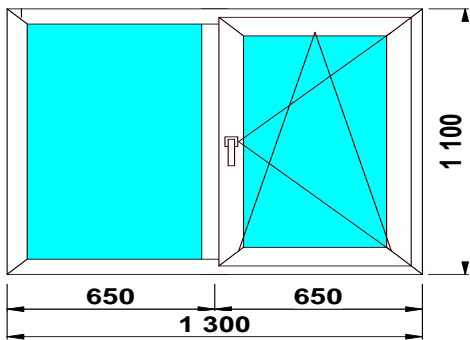

Изделие № 13

SCHMITZ	32 ст/п	фурнитура
3-КАМ, 58 ММ	8 920р.	GREENTEQ