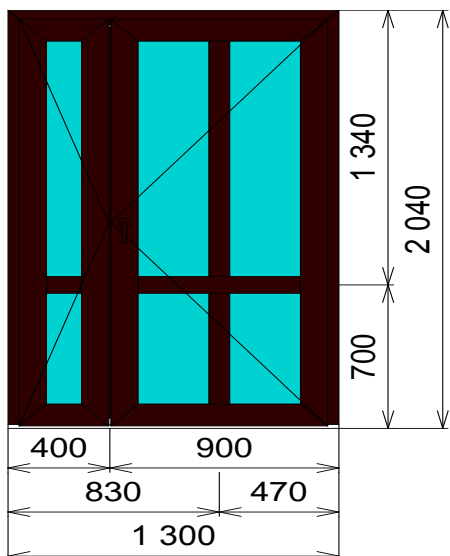

Изделие № 21

3-КАМ, 58 ММ	ст/п 24	фурнитура
SCHMITZ Двери, СПЕЦЦЕНА: 25000 р		
ОБЫЧНАЯ ЦЕНА 52500 р		
Фурнитура: Однозапорная		
Ручка: Нажимной гарнитур		
Цилиндр: Ключ завертка		
Порог: Плоский (AL)		
Ламинация с 2х сторон шоколадно-коричневая		

б/у