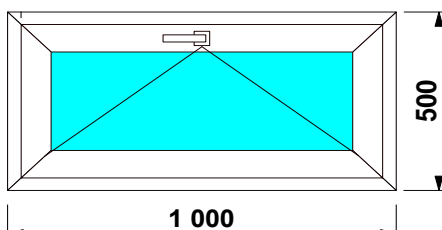

Изделие № 5

3-КАМ, 58 ММ	24 ст/п	фурнитура
SCHMITZ	5 925р.	GREENTEQ

Изделие № 6

3-КАМ, 58 ММ	32 ст/п	фурнитура
SCHMITZ	7 605р.	GREENTEQ

2 ШТ.

Изделие № 7

3-КАМ, 58 ММ	32 ст/п	фурнитура
SCHMITZ	8 035р.	GREENTEQ