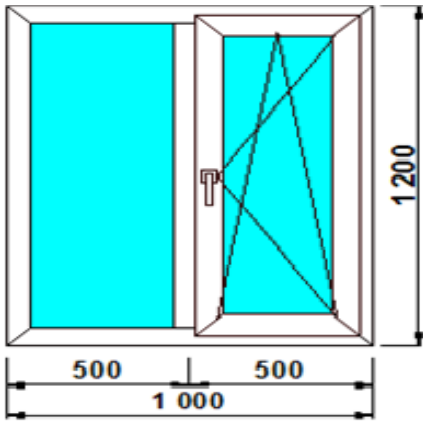

Изделие № 10

3-КАМ, 58 ММ	32 ст/п	фурнитура
SCHMITZ	8 025р.	GREENTEQ