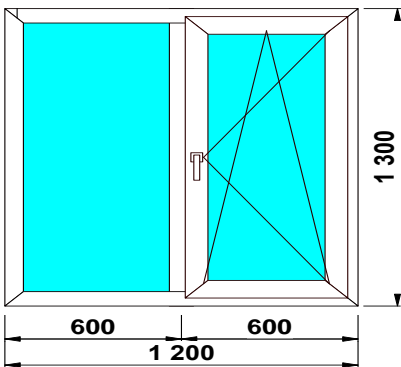

Изделие № 12

SCHMITZ	32 ст/п	фурнитура
3-КАМ, 58 ММ	9 350р.	GREENTEQ