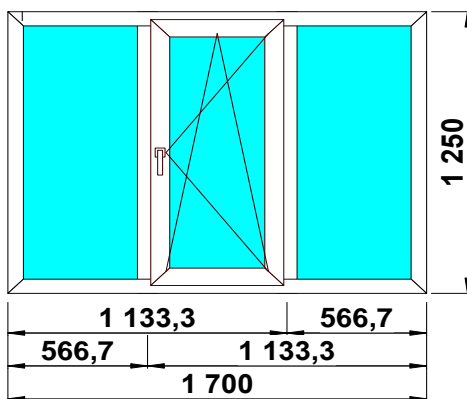

Изделие № 16

3-KAM, 58 MM	32 ст/п	фурнитура
SCHMITZ	11 820р.	GREENTEQ