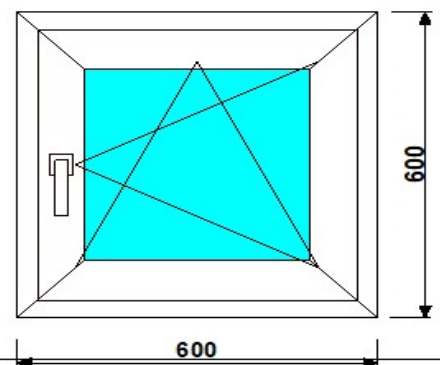

Изделие № 2

3-КАМ, 58 ММ	24 ст/п	фурнитура
SCHMITZ	2 520р.	GREENTEQ

600

Изделие № 3

3-КАМ, 58 ММ	24 ст/п	фурнитура
SCHMITZ	3 595р.	GREENTEQ

700

Изделие № 4

3-КАМ, 58 ММ	24 ст/п	фурнитура
SCHMITZ	5 270р.	GREENTEQ