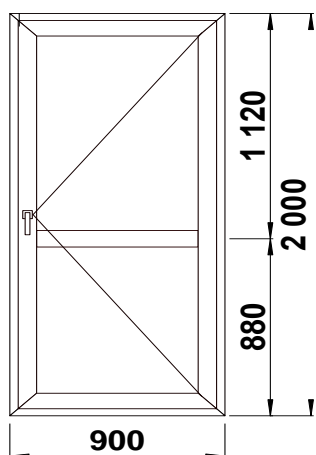

Изделие № 20

3-КАМ, 58 ММ	24 сэн.	фурнитура
SCHMITZ Двери		19 500р.
Многозапорная фурнитура		
Ручка: Нажимной гарнитур		
Цилиндр: Ключ завертка		
Порог рамный