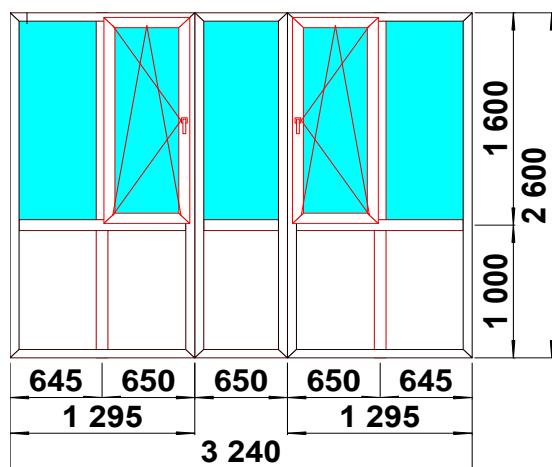

Изделие № 23		
Система SCHMITZ 58мм		
Заполнения: ст/п 24		
Количество:	1 шт.	фурнитура
СПЕЦЦЕНА: 23290 р		ROTO NX
		Обычная цена: 42612 р

Без статики