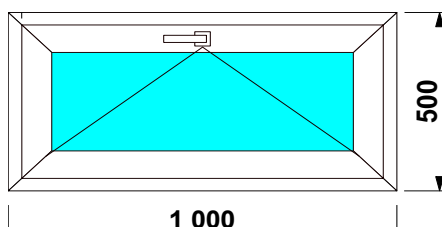

Изделие № 5

3-КАМ, 58 ММ	24 ст/п	фурнитура
SCHMITZ	5 935р.	GREENTEQ

Изделие № 6

5-КАМ, 70 ММ	40 ст/п	фурнитура
SCHMITZ		ROTO NX
Обычная цена: 8411 р		
СПЕЦЦЕНА: 6520 р		

Изделие № 7

3-КАМ, 58 ММ	32 ст/п	фурнитура
SCHMITZ	8 040р.	GREENTEQ