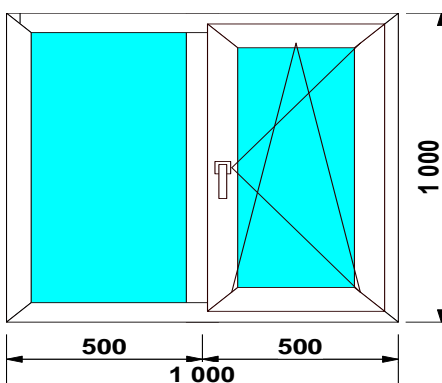

3-КАМ, 58 ММ	24 ст/п	фурнитура
SCHMITZ	4 250р.	GREENTEQ

Изделие № 9