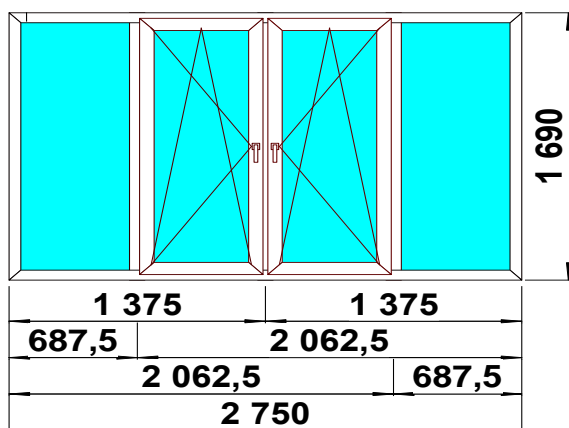

Изделие № 22

Система SCHMITZ 58мм		
Заполнения: ст/п 24		
Количество:	1 шт.	фурнитура
СПЕЦЦЕНА: 22283 р		ROTO NX
		Обычная цена 29500 р

Б