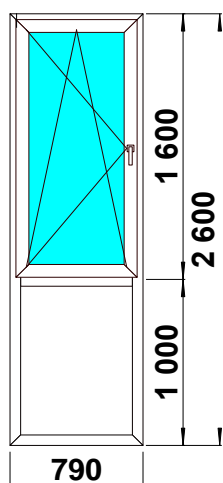

б/у

Изделие № 22

Система SCHMITZ 58мм		
Заполнения: ст/п 24		
Количество:	1 шт.	фурнитура
СПЕЦЦЕНА: 22283 р		ROTO NX
		Обычная цена 29500 р

Б

Изделие № 23		
Система SCHMITZ 58мм		
Заполнения: ст/п 24		
Количество:	1 шт.	фурнитура
СПЕЦЦЕНА: 23290 р		ROTO NX
		Обычная цена: 42612 р
Без статики		