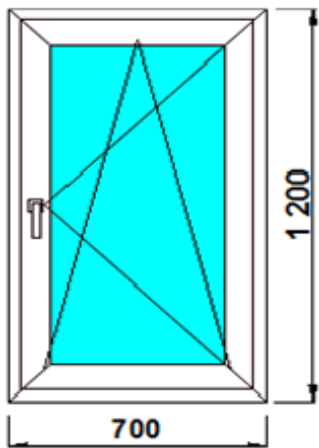

Изделие № 2

3-КАМ, 58 ММ	24 ст/п	фурнитура
SCHMITZ	2 520р.	GREENTEQ

600

Изделие № 3

3-КАМ, 58 ММ	24 ст/п	фурнитура
SCHMITZ	3 595р.	GREENTEQ

700

Изделие № 4

3-КАМ, 58 ММ	24 ст/п	фурнитура
SCHMITZ	5 270р.	GREENTEQ