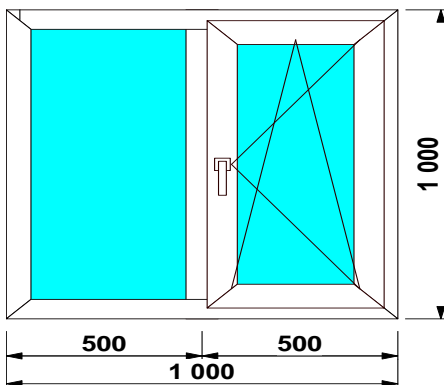

Изделие № 8

3-КАМ, 58 ММ	24 ст/п	фурнитура
SCHMITZ	4 240р.	GREENTEQ

Изделие № 9

3-КАМ, 58 ММ	32 ст/п	фурнитура
SCHMITZ	7 050р.	GREENTEQ

Изделие № 10

3-КАМ, 58 ММ	32 ст/п	фурнитура
SCHMITZ	8 035р.	GREENTEQ

Изделие № 11