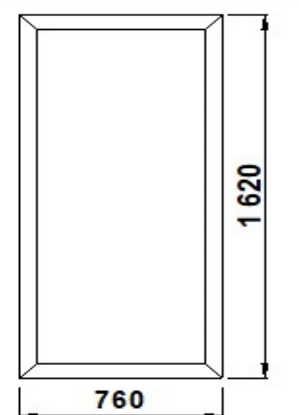

Без статики

Изделие № 24		
Система SCHMITZ 58мм		
Заполнения: сэндвич 24 мм		
Количество:	1 шт.	фурнитура
СПЕЦЦЕНА: 4374 р		ROTO NX
		Обычная цена: 8014 р

Изделие № 25		
Система SCHMITZ 58мм		
Заполнения: ст/п 24		
Количество:	1 шт.	фурнитура
СПЕЦЦЕНА: 6814 р		ROTO NX
		Обычная цена: 13491 р

офис

Изделие № 26		
Система SCHMITZ 58мм		
Заполнения: ст/п 24		
Количество:	1 шт.	фурнитура
Площадь:	1,22 м2	ROTO NT
Обычная цена: 10615 р		
СПЕЦЦЕНА: 6108 р		

Изделие № 27		
Система SCHMITZ 58мм		
Заполнения: сэндвич 24мм		
Количество:	1 шт.	фурнитура
Площадь:	1,23 м2	
Обычная цена: 4339 р		
СПЕЦЦЕНА: 2356 р		