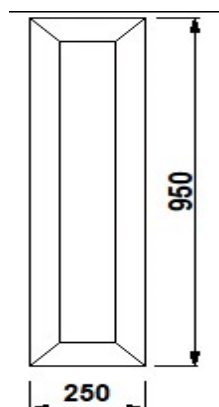

офис

Изделие № 26		
Система SCHMITZ 58мм		
Заполнения: ст/п 24		
Количество:	1 шт.	фурнитура
Площадь:	1,22 м2	ROTO NT
Обычная цена: 10615 р		
СПЕЦЦЕНА: 6108 р		

Изделие № 27		
Система SCHMITZ 58мм		
Заполнения: сэндвич 24мм		
Количество:	1 шт.	фурнитура
Площадь:	1,23 м2	
Обычная цена: 4339 р		
СПЕЦЦЕНА: 2356 р		

Балкон под реализацию 1-Ц

Изделие № 28		
Система SCHMITZ 58мм		
Заполнения: сэндвич 24мм		
Количество:	1 шт.	фурнитура
Площадь:	0,23 м2	
СПЕЦЦЕНА: 990 р		

офис