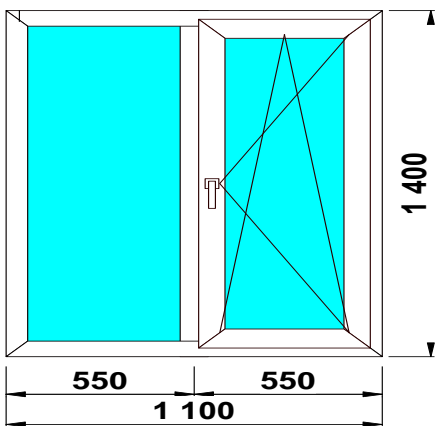

Изделие № 8

3-КАМ, 58 ММ	24 ст/п	фурнитура
SCHMITZ	4 240р.	GREENTEQ

Изделие № 9

3-КАМ, 58 ММ	32 ст/п	фурнитура
SCHMITZ	7 050р.	GREENTEQ

Изделие № 10

3-КАМ, 58 ММ	32 ст/п	фурнитура
SCHMITZ	8 035р.	GREENTEQ

Изделие № 11