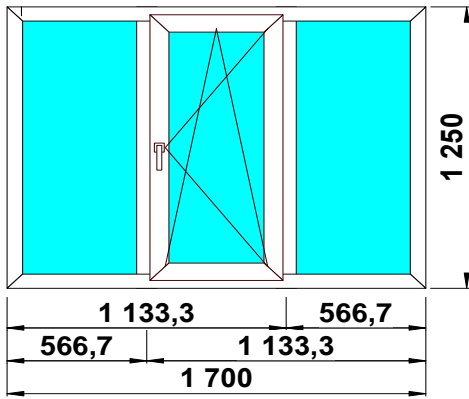

Изделие № 16

3-КАМ, 58 ММ	32 ст/п	фурнитура
SCHMITZ	11 820р.	GREENTEQ