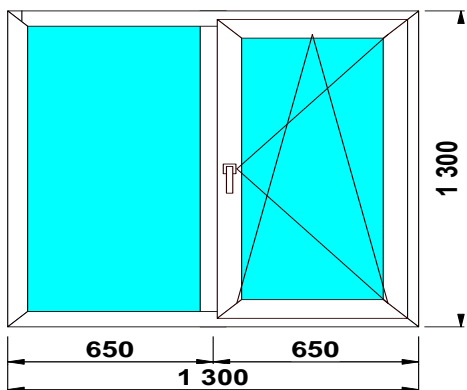

Изделие № 14

SCHMITZ	32 ст/п	фурнитура
3-KAM, 58 MM	9 780р.	GREENTEQ