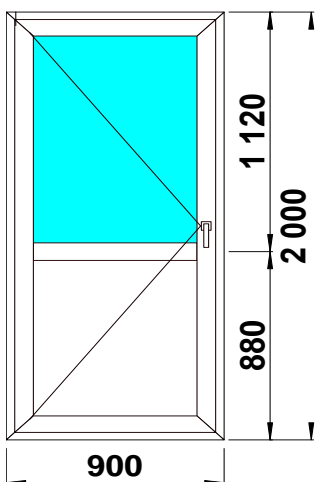

Изделие № 19

3-КАМ, 58 ММ	24 ст/п	фурнитура
SCHMITZ Двери	19 650р.	
Многозапорная фурнитура		
Ручка: Нажимной гарнитур		
Цилиндр: Ключ завертка		
Порог рамный