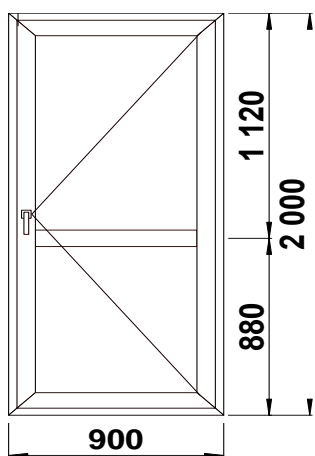

Изделие № 20

3-КАМ, 58 ММ	24 сэн.	фурнитура
SCHMITZ Двери	19 500р.	
Многозапорная фурнитура		
Ручка: Нажимной гарнитур		
Цилиндр: Ключ завертка		
Порог рамный