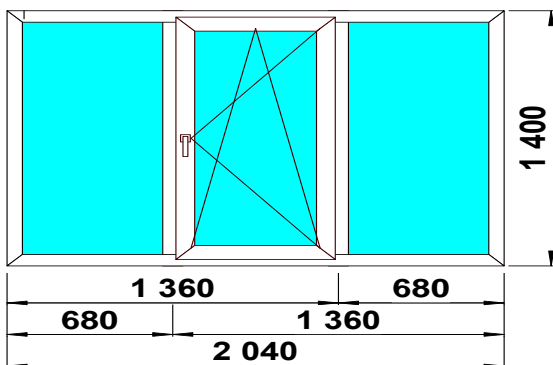

SCHMITZ	32 ст/п	фурнитура
3-KAM, 58 MM	9 780р.	GREENTEQ

Изделие № 15

SCHMITZ	32 ст/п	фурнитура
3-KAM, 58 MM	10 370р.	GREENTEQ

Изделие № 16

3-KAM, 58 MM	32 ст/п	фурнитура
SCHMITZ	11 820р.	GREENTEQ

Изделие № 17