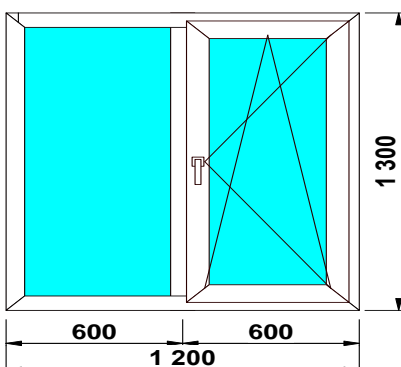

Изделие № 12

SCHMITZ	32 ст/п	фурнитура
3-КАМ, 58 ММ	9 355р.	GREENTEQ