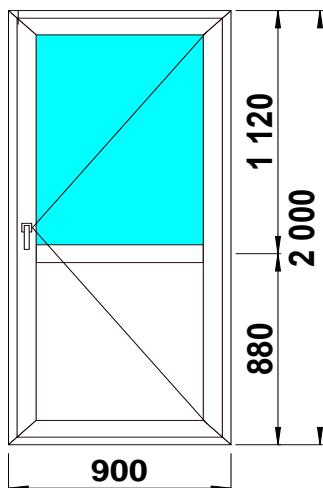

Изделие № 18

3-КАМ, 58 ММ	24 ст/п	фурнитура
SCHMITZ Двери	19 650р.	
Многозапорная фурнитура		
Ручка: Нажимной гарнитур		
Цилиндр: Ключ завертка		
Порог рамный