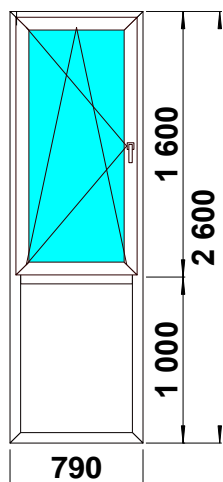

Изделие № 25		
Система SCHMITZ 58мм		
Заполнения: ст/п 24		
Количество:	1 шт.	фурнитура
СПЕЦЦЕНА: 6814 р		ROTO NX
		Обычная цена: 13491 р

офис