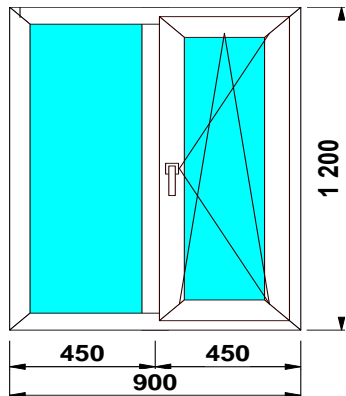

Изделие № 6

3-КАМ, 58 ММ	32 ст/п	фурнитура
SCHMITZ	7 605р.	GREENTEQ

2 ШТ.