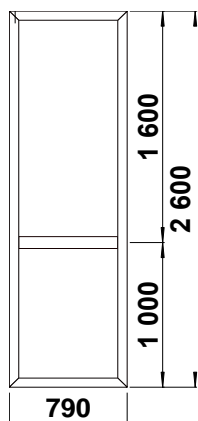

Изделие № 24		
Система SCHMITZ 58мм		
Заполнения: сэндвич 24 мм		
Количество:	1 шт.	фурнитура
СПЕЦЦЕНА: 4374 р		ROTO NX
		Обычная цена: 8014 р