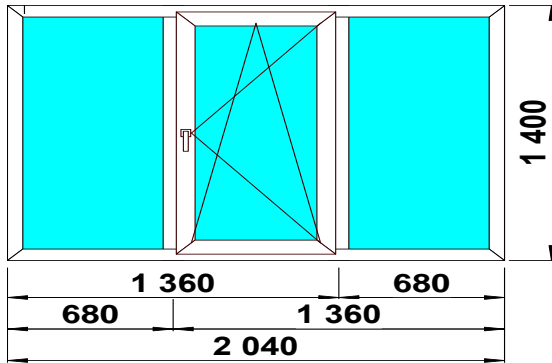

SCHMITZ	32 ст/п	фурнитура
3-КАМ, 58 ММ	9 785р.	GREENTEQ

Изделие № 15

SCHMITZ	32 ст/п	фурнитура
3-КАМ, 58 ММ	10 380р.	GREENTEQ

Изделие № 16

3-КАМ, 58 ММ	32 ст/п	фурнитура
SCHMITZ	11 820р.	GREENTEQ

Изделие № 17