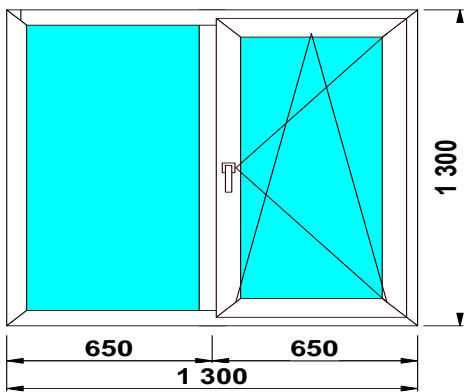

SCHMITZ	32 ст/п	фурнитура
3-КАМ, 58 ММ	9 465р.	GREENTEQ

Изделие № 12

SCHMITZ	32 ст/п	фурнитура
3-КАМ, 58 ММ	9 355р.	GREENTEQ

Изделие № 13

SCHMITZ	32 ст/п	фурнитура
3-КАМ, 58 ММ	8 920р.	GREENTEQ

Изделие № 14