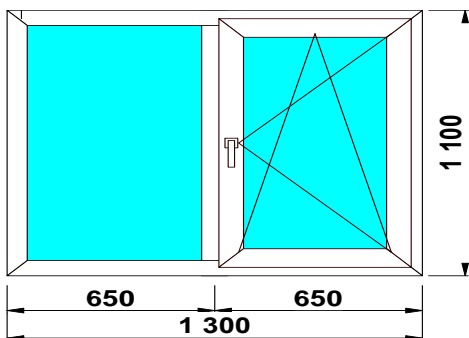

Изделие № 13

SCHMITZ	32 ст/п	фурнитура
3-КАМ, 58 ММ	9 780р.	GREENTEQ