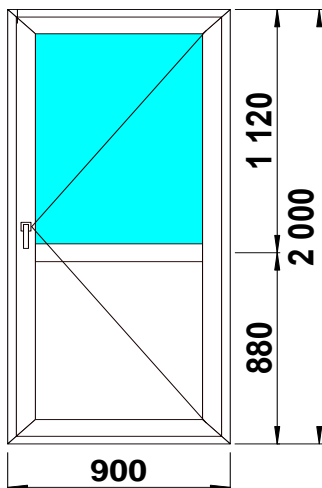

Изделие № 18

3-КАМ, 58 ММ	24 ст/п	фурнитура
SCHMITZ Двери	19 650р.	
Многозапорная фурнитура		
Ручка: Нажимной гарнитур		
Цилиндр: Ключ завертка		
Порог рамный