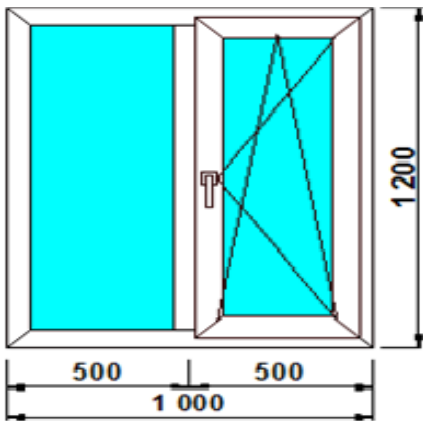

Изделие № 8

3-КАМ, 58 ММ	24 ст/п	фурнитура
SCHMITZ	4 240р.	GREENTEQ

Изделие № 9

3-КАМ, 58 ММ	32 ст/п	фурнитура
SCHMITZ	7 050р.	GREENTEQ

Изделие № 10

3-КАМ, 58 ММ	32 ст/п	фурнитура
SCHMITZ	8 035р.	GREENTEQ

Изделие № 11