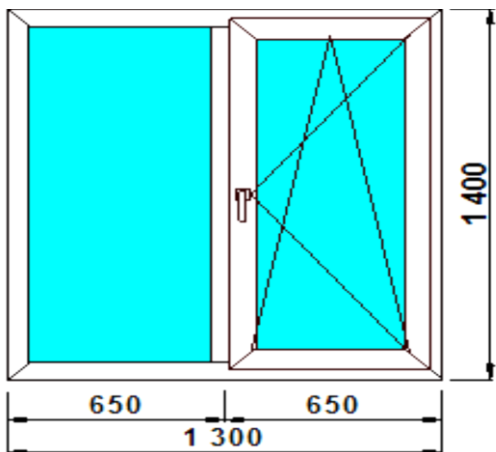

Изделие № 15

SCHMITZ	32 ст/п	фурнитура
3-KAM, 58 MM	10 370р.	GREENTEQ