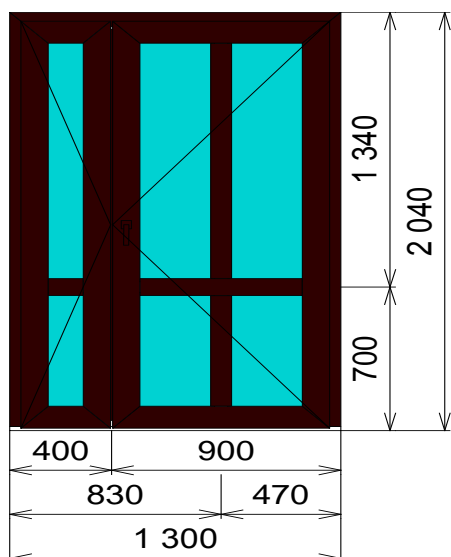

Изделие № 21

3-КАМ, 58 ММ	ст/п 24	фурнитура
SCHMITZ Двери, СПЕЦЦЕНА: 25000 р		
ОБЫЧНАЯ ЦЕНА 52500 р		
Фурнитура: Однозапорная		
Ручка: Нажимной гарнитур		
Цилиндр: Ключ завертка		
Порог: Плоский (AL)		
Ламинация с 2х сторон шоколадно-коричневая