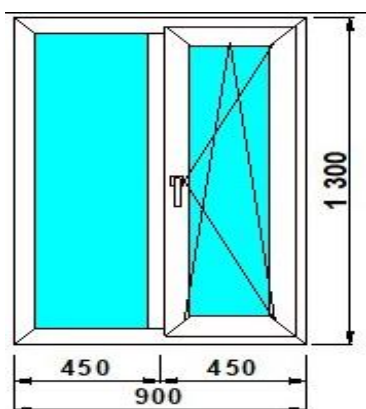

Изделие № 7

3-КАМ, 58 ММ	32 ст/п	фурнитура
SCHMITZ	8 040р.	GREENTEQ