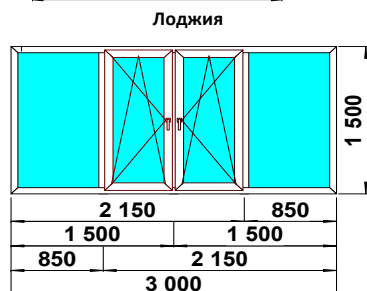

Наименование профиля	Фурнитура	Характеристики	Стеклопакет	Стоимость (руб.)
Schmitz	Roto NT	58 мм	24 мм	15500
KBE	Roto NT	58 мм	24 мм	17470
KBE	Roto NT	70 мм	24 мм	20300
VEKA EUROLINE	Roto NT	60 мм	32 мм	19444
VEKA SOFTLINE	Roto NT	70 мм	42 мм	21720
REHAU Blitz	Roto NT	60 мм	32 мм	19287
REHAU Sib Disign	Roto NT	70 мм	32 мм	23030