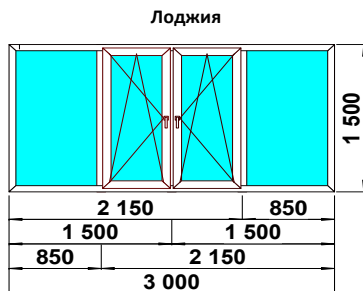

Наименование профиля	Фурнитура	Характеристики	Стеклопакет	Стоимость (руб.)
Schmitz	Roto NT	58 мм	24 мм	15290
KBE	Roto NT	58 мм	24 мм	17430
KBE	Roto NT	70 мм	40 мм	22230
VEKA EUROLINE	Roto NT	60 мм	32 мм	22000
VEKA SOFTLINE	Roto NT	70 мм	42 мм	25600
REHAU Blitz	Roto NT	60 мм	32 мм	20500
REHAU GRAZIO	Roto NT	70 мм	32 мм	24300