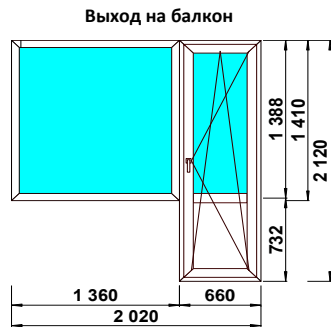

Прайс от 22.07.19г.

Наименование профиля	Фурнитура	Характеристики	Стеклопакет	Стоимость (руб.)
Schmitz	GreenteQ	58 мм	24 мм	5500
Schmitz	GreenteQ	58 мм	32 мм	5910
Schmitz	Roto NT	58 мм	32 мм	6170
Schmitz	Roto NT	70 мм	40 мм	7270
Schmitz	GreenteQ	70 мм	40 мм	7580
KBE	Roto NT	58 мм	32 мм	8640
KBE	Roto NT	70 мм	40 мм	9870
VEKA EUROLINE	Roto NT	60 мм	32 мм	9900
VEKA SOFTLINE	Roto NT	70 мм	42 мм	11300
REHAU Blitz	Roto NT	60 мм	32 мм	9600
REHAU GRAZIO	Roto NT	70 мм	32 мм	10750

Наименование профиля	Фурнитура	Характеристики	Стеклопакет	Стоимость (руб.)
Schmitz	GreenteQ	58 мм	32 мм	9640
Schmitz	Roto NT	58 мм	32 мм	9990
Schmitz	GreenteQ	70 мм	40 мм	10485
KBE	Roto NT	58 мм	32 мм	12200
KBE	Roto NT	70 мм	40 мм	13450
VEKA EUROLINE	Roto NT	60 мм	32 мм	13600
VEKA SOFTLINE	Roto NT	70 мм	42 мм	15300
REHAU Blitz	Roto NT	60 мм	32 мм	12600
REHAU GRAZIO	Roto NT	70 мм	32 мм	14300