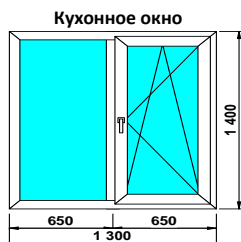

Прайс от 29.05.18г.

Наименование профиля	Фурнитура	Характеристики	Стеклопакет	Стоимость (руб.)
Schmitz	Roto OK	58 мм	24 мм	5290
Schmitz	Roto OK	58 мм	32 мм	5490
Schmitz	Roto NT	58 мм	32 мм	5730
Schmitz	Roto NT	70 мм	40 мм	7040
Schmitz	Roto OK	70 мм	40 мм	6750
KBE	Roto NT	58 мм	32 мм	8670
KBE	Roto NT	70 мм	40 мм	9560
VEKA EUROLINE	Roto NT	60 мм	32 мм	8990
VEKA SOFTLINE	Roto NT	70 мм	42 мм	10050
REHAU Blitz	Roto NT	60 мм	32 мм	8890
REHAU Sib Disign	Roto NT	70 мм	32 мм	10200

Наименование профиля	Фурнитура	Характеристики	Стеклопакет	Стоимость (руб.)
Schmitz	Roto NT	58 мм	32 мм	9275
Schmitz	Roto OK	58 мм	32 мм	9000
Schmitz	Roto OK	70 мм	40 мм	9740
KBE	Roto NT	58 мм	32 мм	11800
KBE	Roto NT	70 мм	40 мм	13070
VEKA EUROLINE	Roto NT	60 мм	32 мм	12030
VEKA SOFTLINE	Roto NT	70 мм	42 мм	13480
REHAU Blitz	Roto NT	60 мм	32 мм	11890
REHAU Sib Disign	Roto NT	70 мм	32 мм	13700