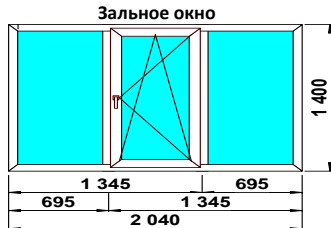

Прайс от 22.07.19г.

Наименование профиля	Фурнитура	Характеристики	Стеклопакет	Стоимость (руб.)
Schmitz	GreenteQ	58 мм	24 мм	5500
Schmitz	GreenteQ	58 мм	32 мм	5910
Schmitz	Roto NT	58 мм	32 мм	6170
Schmitz	Roto NT	70 мм	40 мм	7270
Schmitz	GreenteQ	70 мм	40 мм	7580
KBE	Roto NT	58 мм	32 мм	8640
KBE	Roto NT	70 мм	40 мм	9870
VEKA EUROLINE	Roto NT	60 мм	32 мм	9900
VEKA SOFTLINE	Roto NT	70 мм	42 мм	11300
REHAU Blitz	Roto NT	60 мм	32 мм	9600
REHAU GRAZIO	Roto NT	70 мм	32 мм	10750

Наименование профиля	Фурнитура	Характеристики	Стеклопакет	Стоимость (руб.)
Schmitz	GreenteQ	58 мм	32 мм	9640
Schmitz	Roto NT	58 мм	32 мм	9990
Schmitz	GreenteQ	70 мм	40 мм	10485
KBE	Roto NT	58 мм	32 мм	12200
KBE	Roto NT	70 мм	40 мм	13450
VEKA EUROLINE	Roto NT	60 мм	32 мм	13600
VEKA SOFTLINE	Roto NT	70 мм	42 мм	15300
REHAU Blitz	Roto NT	60 мм	32 мм	12600
REHAU GRAZIO	Roto NT	70 мм	32 мм	14300