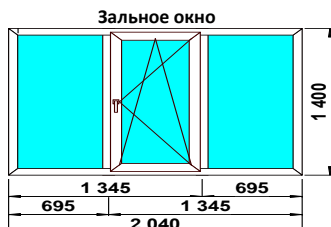

Прайс от 29.05.18г.

Наименование профиля	Фурнитура	Характеристики	Стеклопакет	Стоимость (руб.)
Schmitz	Roto OK	58 мм	24 мм	5290
Schmitz	Roto OK	58 мм	32 мм	5490
Schmitz	Roto NT	58 мм	32 мм	5730
Schmitz	Roto NT	70 мм	40 мм	7040
Schmitz	Roto OK	70 мм	40 мм	6750
KBE	Roto NT	58 мм	32 мм	8670
KBE	Roto NT	70 мм	40 мм	9560
VEKA EUROLINE	Roto NT	60 мм	32 мм	8990
VEKA SOFTLINE	Roto NT	70 мм	42 мм	10050
REHAU Blitz	Roto NT	60 мм	32 мм	8890
REHAU Sib Disign	Roto NT	70 мм	32 мм	10200

Наименование профиля	Фурнитура	Характеристики	Стеклопакет	Стоимость (руб.)
Schmitz	Roto NT	58 мм	32 мм	9275
Schmitz	Roto OK	58 мм	32 мм	9000
Schmitz	Roto OK	70 мм	40 мм	9740
KBE	Roto NT	58 мм	32 мм	11800
KBE	Roto NT	70 мм	40 мм	13070
VEKA EUROLINE	Roto NT	60 мм	32 мм	12030
VEKA SOFTLINE	Roto NT	70 мм	42 мм	13480
REHAU Blitz	Roto NT	60 мм	32 мм	11890
REHAU Sib Disign	Roto NT	70 мм	32 мм	13700