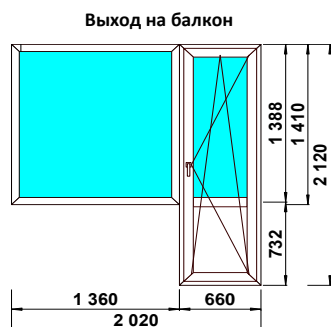

Прайс от 29.05.18г.

Наименование профиля	Фурнитура	Характеристики	Стеклопакет	Стоимость (руб.)
Schmitz	Roto OK	58 мм	24 мм	5290
Schmitz	Roto OK	58 мм	32 мм	5490
Schmitz	Roto NT	58 мм	32 мм	5730
Schmitz	Roto NT	70 мм	40 мм	7040
Schmitz	Roto OK	70 мм	40 мм	6750
KBE	Roto NT	58 мм	32 мм	8670
KBE	Roto NT	70 мм	40 мм	9560
VEKA EUROLINE	Roto NT	60 мм	32 мм	8990
VEKA SOFTLINE	Roto NT	70 мм	42 мм	10050
REHAU Blitz	Roto NT	60 мм	32 мм	8890
REHAU Sib Disign	Roto NT	70 мм	32 мм	10200

Наименование профиля	Фурнитура	Характеристики	Стеклопакет	Стоимость (руб.)
Schmitz	Roto NT	58 мм	32 мм	9275
Schmitz	Roto OK	58 мм	32 мм	9000
Schmitz	Roto OK	70 мм	40 мм	9740
KBE	Roto NT	58 мм	32 мм	11800
KBE	Roto NT	70 мм	40 мм	13070
VEKA EUROLINE	Roto NT	60 мм	32 мм	12030
VEKA SOFTLINE	Roto NT	70 мм	42 мм	13480
REHAU Blitz	Roto NT	60 мм	32 мм	11890
REHAU Sib Disign	Roto NT	70 мм	32 мм	13700