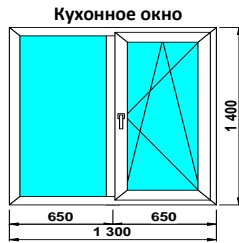

Прайс от 22.07.19г.

Наименование профиля	Фурнитура	Характеристики	Стеклопакет	Стоимость (руб.)
Schmitz	GreenteQ	58 мм	24 мм	5500
Schmitz	GreenteQ	58 мм	32 мм	5910
Schmitz	Roto NT	58 мм	32 мм	6170
Schmitz	Roto NT	70 мм	40 мм	7270
Schmitz	GreenteQ	70 мм	40 мм	7580
KBE	Roto NT	58 мм	32 мм	8640
KBE	Roto NT	70 мм	40 мм	9870
VEKA EUROLINE	Roto NT	60 мм	32 мм	9900
VEKA SOFTLINE	Roto NT	70 мм	42 мм	11300
REHAU Blitz	Roto NT	60 мм	32 мм	9600
REHAU GRAZIO	Roto NT	70 мм	32 мм	10750

Наименование профиля	Фурнитура	Характеристики	Стеклопакет	Стоимость (руб.)
Schmitz	GreenteQ	58 мм	32 мм	9640
Schmitz	Roto NT	58 мм	32 мм	9990
Schmitz	GreenteQ	70 мм	40 мм	10485
KBE	Roto NT	58 мм	32 мм	12200
KBE	Roto NT	70 мм	40 мм	13450
VEKA EUROLINE	Roto NT	60 мм	32 мм	13600
VEKA SOFTLINE	Roto NT	70 мм	42 мм	15300
REHAU Blitz	Roto NT	60 мм	32 мм	12600
REHAU GRAZIO	Roto NT	70 мм	32 мм	14300